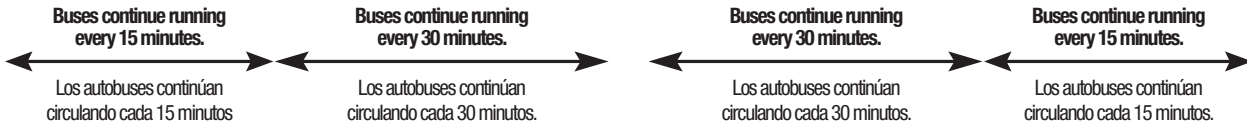

Times given for each bus trip from beginning to end of route. Read down for times at specific locations.
Horarios para cada viaje de autobús desde el principio hasta el fin del trayecto. Lea los horarios para localidades específicas de arriba hacia a bajo.

NORTHBOUND - DIRECCION NORTE

1	2	3	4	5	6	7	8	9
4:45	4:51	4:56	--	5:01	5:16	5:26	5:30	5:35
5:00	5:06	5:11	5:15	--	--	--	--	--
5:15	5:21	5:26	--	5:31	5:46	5:56	6:00	6:05
5:30	5:36	5:41	5:45	--	--	--	--	--
5:45	5:51	5:56	--	6:01	6:16	6:26	6:30	6:35
5:58	6:04	6:10	6:15	--	--	--	--	--
6:13	6:19	6:25	--	6:31	6:48	7:02	7:07	7:13
6:28	6:34	6:40	6:45	--	--	--	--	--
6:43	6:49	6:55	--	7:01	7:18	7:32	7:37	7:43
6:58	7:04	7:10	7:15	--	--	--	--	--
7:13	7:20	7:27	--	7:33	7:50	8:03	8:08	8:14
7:26	7:33	7:40	7:45	--	--	--	--	--

SOUTHBOUND - DIRECCION SUR

9	8	7	6	5	4	3	2	1
--	--	--	--	--	5:00	5:04	5:10	5:16
4:41	4:47	4:51	5:03	5:18	--	5:23	5:29	5:35
--	--	--	--	--	5:30	5:35	5:43	5:50
5:08	5:14	5:18	5:30	5:45	--	5:50	5:58	6:05
--	--	--	--	--	6:00	6:05	6:13	6:20
5:31	5:39	5:44	5:58	6:15	--	6:20	6:28	6:35
--	--	--	--	--	6:30	6:35	6:43	6:50
6:01	6:09	6:14	6:28	6:45	--	6:50	6:58	7:05
--	--	--	--	--	7:00	7:05	7:13	7:20
6:31	6:39	6:44	6:58	7:15	--	7:20	7:28	7:35
--	--	--	--	--	7:30	7:35	7:43	7:50
7:01	7:09	7:14	7:28	7:45	--	7:50	7:58	8:05

6:39	6:47	6:55	--	7:01	7:18	7:29	7:33	7:39
6:54	7:02	7:10	7:15	--	--	--	--	--
7:09	7:16	7:23	--	7:29	7:46	7:55	7:58	8:04
7:26	7:33	7:40	7:45	--	--	--	--	--
7:41	7:48	7:55	--	8:01	8:18	8:27	8:30	8:36
7:56	8:03	8:10	8:15	--	--	--	--	--
8:11	8:18	8:24	--	8:30	8:46	8:56	8:59	9:04
8:27	8:34	8:40	8:45	--	--	--	--	--
8:42	8:49	8:55	--	9:01	9:17	9:27	9:30	9:35
8:57	9:04	9:10	9:15	--	--	--	--	--
9:12	9:19	9:25	--	9:31	9:47	9:57	10:00	10:05
9:32	9:39	9:45	9:50	--	--	--	--	--
9:52	9:59	10:05	--	10:11	10:27	10:37	10:40	10:45
10:14	10:20	10:26	10:30	--	--	--	--	--
10:34	10:40	10:46	--	10:51	11:06	11:15	11:18	11:23
10:54	11:00	11:06	11:10	--	--	--	--	--
11:14	11:20	11:26	--	11:31	11:46	11:55	11:58	12:03
11:34	11:40	11:46	11:50	--	--	--	--	--
11:54	12:00	12:06	--	12:11	12:26	12:35	12:38	12:43
12:14	12:20	12:26	12:30	--	--	--	--	--
12:34	12:40	12:46	--	12:51	1:06	1:15	1:18	1:23

6:33	6:42	6:46	6:58	7:15	--	7:20	7:27	7:34
--	--	--	--	--	7:30	7:35	7:42	7:49
7:03	7:12	7:16	7:28	7:45	--	7:50	7:57	8:04
--	--	--	--	--	8:00	8:05	8:12	8:19
7:39	7:46	7:50	8:00	8:15	--	8:20	8:26	8:31
--	--	--	--	--	8:30	8:34	8:40	8:45
8:08	8:15	8:19	8:29	8:44	--	8:49	8:55	9:00
--	--	--	--	--	9:00	9:04	9:10	9:15
8:43	8:50	8:54	9:04	9:19	--	9:24	9:30	9:35
--	--	--	--	--	9:40	9:44	9:50	9:55
9:23	9:30	9:34	9:44	9:59	--	10:04	10:10	10:15
--	--	--	--	--	10:20	10:24	10:30	10:35
10:05	10:12	10:16	10:26	10:41	--	10:46	10:52	10:57
--	--	--	--	--	11:00	11:04	11:10	11:15
10:45	10:52	10:56	11:06	11:21	--	11:26	11:32	11:37
--	--	--	--	--	11:40	11:44	11:50	11:55
11:23	11:30	11:34	11:44	11:59	--	12:04	12:10	12:15
--	--	--	--	--	12:20	12:24	12:30	12:35
12:05	12:12	12:16	12:26	12:41	--	12:46	12:52	12:57
--	--	--	--	--	1:00	1:04	1:10	1:15
12:45	12:52	12:56	1:06	1:21	--	1:26	1:32	1:37

P.M. times are shown in Bold - Tiempo P.M. está en letras negritas.
041826-2604

Route 121 offers timed connections to other routes at the Goldsmith Park & Ride.
La ruta 121 ofrece conexiones programadas a otras rutas en Goldsmith Park & Ride.

Route 121 continues service as Route 117. Passengers may ride through.
La ruta 121 continúa en servicio como ruta 117. Los pasajeros pueden viajar a través entre estas rutas.

Times given for each bus trip from beginning to end of route. Read down for times at specific locations.
Horarios para cada viaje de autobús desde el principio hasta el fin del trayecto. Lea los horarios para localidades específicas de arriba hacia a bajo.

NORTHBOUND - DIRECCION NORTE

1	2	3	4	5	6	7	8	9
5:07	5:13	5:18	--	5:23	5:38	5:47	5:51	5:55
5:25	5:31	5:36	5:40	--	--	--	--	--
5:47	5:53	5:58	--	6:03	6:18	6:27	6:31	6:35
6:00	6:06	6:11	6:15	--	--	--	--	--
6:17	6:23	6:28	--	6:33	6:48	6:57	7:01	7:05
6:29	6:35	6:40	6:45	--	--	--	--	--
6:46	6:52	6:57	--	7:03	7:20	7:30	7:34	7:39
6:59	7:05	7:10	7:15	--	--	--	--	--
7:16	7:22	7:27	--	7:33	7:50	8:00	8:04	8:09
7:29	7:35	7:40	7:45	--	--	--	--	--
7:46	7:52	7:57	--	8:03	8:20	8:30	8:34	8:39
7:59	8:05	8:10	8:15	--	--	--	--	--

SOUTHBOUND - DIRECCION SUR