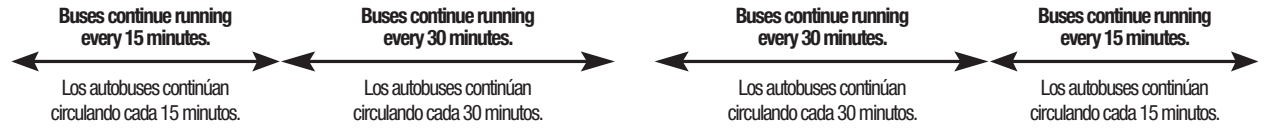

6:11	6:19	6:27	--	6:33	6:50	7:00	7:04	7:11
6:24	6:32	6:40	6:45	--	--	--	--	--
6:41	6:49	6:57	--	7:03	7:20	7:30	7:34	7:41
6:54	7:02	7:10	7:15	--	--	--	--	--
7:15	7:21	7:27	--	7:33	7:50	7:59	8:02	8:07
7:28	7:34	7:40	7:45	--	--	--	--	--
7:45	7:51	7:57	--	8:03	8:20	8:29	8:32	8:37
7:58	8:04	8:10	8:15	--	--	--	--	--
8:15	8:21	8:27	--	8:33	8:50	8:59	9:02	9:07
8:28	8:34	8:40	8:45	--	--	--	--	--
8:45	8:51	8:57	--	9:03	9:20	9:29	9:32	9:37
8:58	9:04	9:10	9:15	--	--	--	--	--
9:20	9:26	9:32	--	9:38	9:55	10:04	10:07	10:12
9:38	9:44	9:50	9:55	--	--	--	--	--
10:02	10:08	10:13	--	10:18	10:33	10:40	10:43	10:47
10:20	10:26	10:31	10:35	--	--	--	--	--
10:47	10:53	10:58	--	11:03	11:18	11:25	11:28	11:32
11:00	11:06	11:11	11:15	--	--	--	--	--
11:22	11:28	11:33	--	11:38	11:53	12:00	12:03	12:07
11:40	11:46	11:51	11:55	--	--	--	--	--
12:02	12:08	12:13	--	12:18	12:33	12:40	12:43	12:47

6:00	6:09	6:13	6:25	6:42	--	6:47	6:55	7:02
--	--	--	--	--	7:00	7:05	7:13	7:20
6:29	6:38	6:42	6:54	7:11	--	7:16	7:24	7:31
--	--	--	--	--	7:30	7:35	7:43	7:50
6:59	7:08	7:12	7:24	7:41	--	7:46	7:54	8:01
--	--	--	--	--	8:00	8:05	8:13	8:20
7:29	7:38	7:43	7:55	8:12	--	8:17	8:25	8:32
--	--	--	--	--	8:30	8:35	8:43	8:50
7:59	8:08	8:13	8:25	8:42	--	8:47	8:55	9:02
--	--	--	--	--	9:00	9:04	9:10	9:16
8:31	8:40	8:45	8:57	9:14	--	9:19	9:27	9:34
--	--	--	--	--	9:25	9:29	9:35	9:41
9:01	9:10	9:14	9:26	9:42	--	9:47	9:53	9:59
--	--	--	--	--	10:05	10:09	10:15	10:21
9:47	9:56	10:00	10:12	10:28	--	10:33	10:39	10:45
--	--	--	--	--	10:45	10:49	10:55	11:01
10:27	10:33	10:37	10:47	11:02	--	11:07	11:13	11:19
--	--	--	--	--	11:25	11:29	11:35	11:41
11:07	11:13	11:17	11:27	11:42	--	11:47	11:53	11:59
--	--	--	--	--	12:05	12:09	12:14	12:18
11:47	11:53	11:57	12:07	12:22	--	12:27	12:32	12:36

P.M. times are shown in Bold - Tiempo P.M. está en letras negritas.
041826-2604